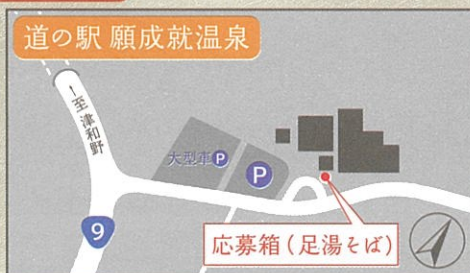

# 阿東おでかけクイズラリー

阿東におでかけして  
クイズに答えよう!

2022年 10月1日(土) ▶ 2023年 3月12日(日)

阿東  
和牛

正解者の中から  
抽選で  
5名様

Illustration by Taketomo Miki

長門峡

常徳寺庭園

徳佐八幡宮

問い合わせ：山口市教育委員会 文化財保護課 tel 083-920-4111

協力団体：道の駅 長門峡 / 道の駅 願成就温泉 / NPO あとう

4か所にあるクイズの答えをこの応募用紙に記入して、「道の駅 長門峡」または「道の駅 願成就温泉」にある応募箱へ

郵便番号

住所

氏名

電話番号

### 応募箱設置場所

当選者の発表は賞品の発送をもってかえさせていただきます