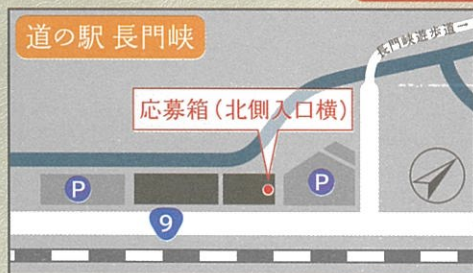

# 阿東おでかけクイズラリー

阿東におでかけして  
クイズに答えよう!

2022年 10月1日(土) ▶ 2023年 3月12日(日)

阿東  
和牛

正解者の中から  
抽選で  
5名様

Illustration by Taketomo Miki

長門峡

常徳寺庭園

徳佐八幡宮

問い合わせ：山口市教育委員会 文化財保護課 tel 083-920-4111

協力団体：道の駅 長門峡 / 道の駅 願成就温泉 / NPO あとう

4か所にあるクイズの答えをこの応募用紙に記入して、「道の駅 長門峡」または「道の駅 願成就温泉」にある応募箱へ

郵便番号

住所

氏名

電話番号

### 応募箱設置場所

当選者の発表は賞品の発送をもってかえさせていただきます