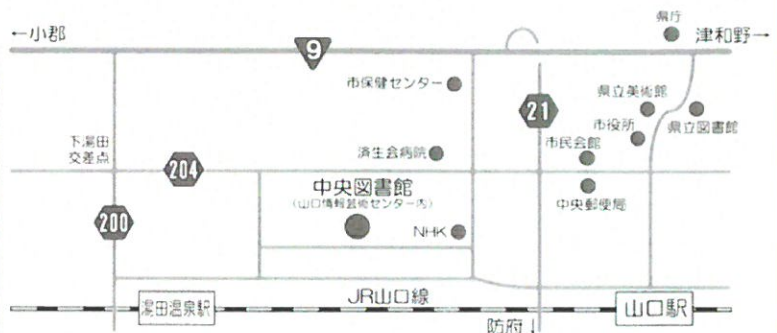

定員：100名(当日先着順)

対象：小学生以下のお子さんと保護者の方(お子さんのみの参加もOKです。)

プログラム

- I はじまりのごあいさつ
- II 大型絵本の読み聞かせ①
- III 選手紹介
- IV ペープサート(紙人形劇)
- V レノファ山口FC選手による読み聞かせ①
- VI サッカークイズ
- VII 大型絵本の読み聞かせ②
- VIII レノファ山口FC選手による読み聞かせ②
- IX プレゼント大会
- X おわりのごあいさつ

※イベント終了後には、選手によるサイン会も行います。
(色紙、グッズ等は御持参ください。)

山口情報芸術センター 中央図書館

《交通アクセス》

防長バス・JRバス 情報芸術センター前(中園町)バス停下車すぐ
JR山口線湯田温泉駅から徒歩約25分

〒753-0075 山口市中園町7番7号

Tel:083-901-1040

HP:<http://www.lib-yama.jp/>

Mail:info@lib-yama.jp